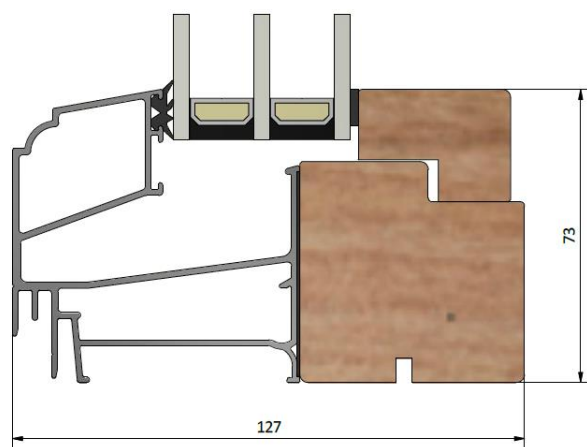

Epok LFI1273

fast fönster 3-glas invändig glasning

PRODUKTFAKTA

Karmdjup (mm)	127
Ljudreduktion (dB)	33 - 39
U-värde (W/m ² K)	1,0 - 1,3
Ytbehandling / kulör	Valfri
Dräneringshål	Dolda eller synliga
Öppning	-
Gångjärn	-

Montera fönsterblecket i det innersta spåret